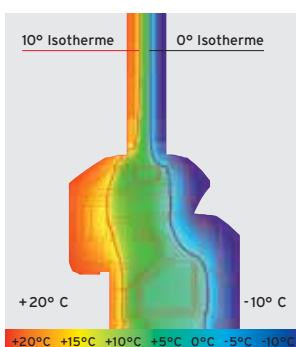

Visoka toplotna zaščita