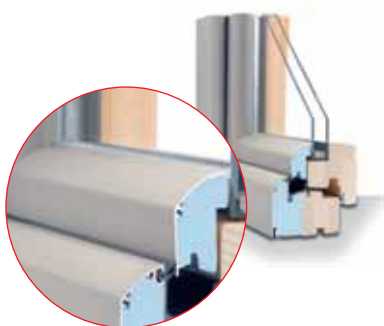

Klassik dizajn

Zaradi tradicionalnih in ravnih oblik je učinek tega dizajna klasičen in preprost. Profilirana in zamaknjena površina okenskega krila daje dizajnu posebno privlačnost.