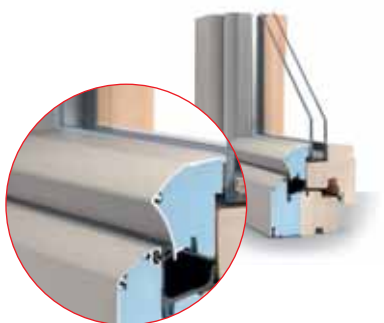

Odlčno tesnjenje

Trojno tesnjenje brez vrzeli
okoli celotnega okvirja skrbi
za izredno tesnjenje.

Dizajni

Lesena okna z aluminijasto oblogo so dobavljiva v štirih različnih dizajnih glede na profil okenskega krila. Dizajn okna lahko prilagodite slogu svoje hiše. Vsi štiri dizajni imajo enake tehnične vrednosti in se lahko kombinirajo med seboj ter z drugimi Internormovimi okenskimi sistemi.