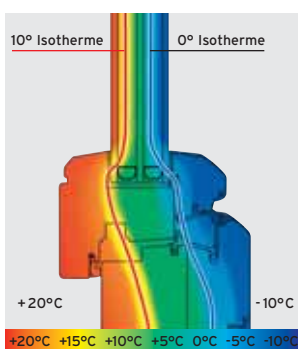

Optimalen izotermični potek