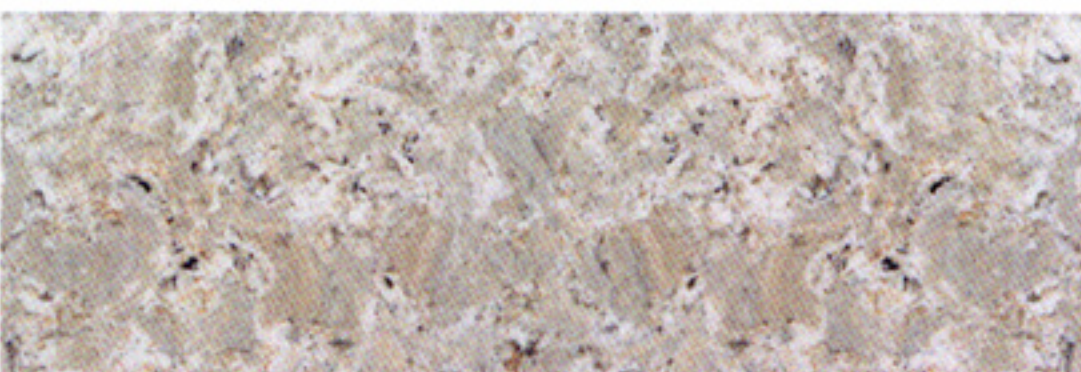

št. 44

okenske police helopal
dobava
en teden
Dobite jih v trgovinah s
stavbnim pohištvom.