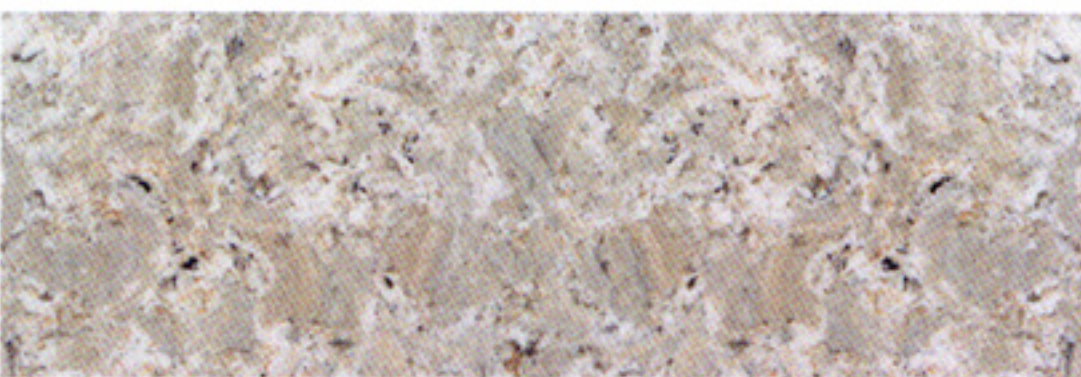

št. 44

okenske police helopal
dobava
en teden
Dobite jih v trgovinah s
stavbnim pohištvom.